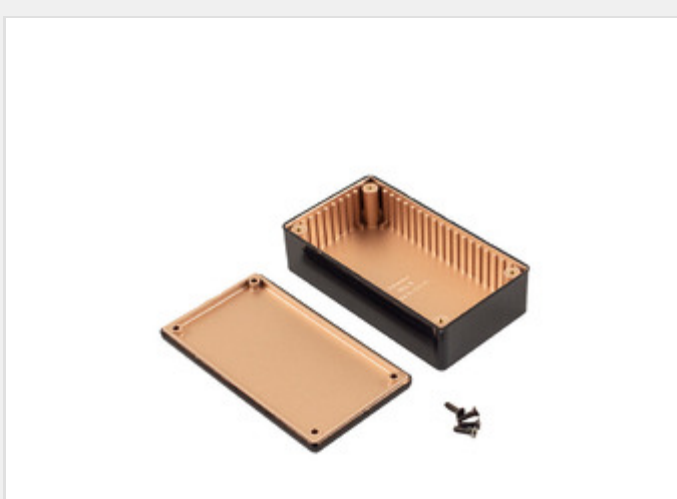

## 1591RBBK

**Part Number:** [1591RBBK](#)

**Výrobce:** [Hammond Manufacturing](#)

**Popis:** BOX ABS BLACK 4.41"L X 2.44"W

**Datový list:**  [1591 Series Datasheet](#)

**RoHS Status:** Bez olova / V souladu RoHS

Request For Quotation

PARAMETR PRODUKTU			
<b>Part Number</b>	1591RBBK	<b>Výrobce</b>	<a href="#">Hammond Manufacturing</a>
<b>Popis</b>	BOX ABS BLACK 4.41"L X 2.44"W	<b>Stav volného vedení / RoHS</b>	Bez olova / V souladu RoHS
<b>Dostupné množství</b>	6788 pcs	<b>Datový list</b>	<a href="#">1591 Series Datasheet</a>
<b>Kategorie</b>	<a href="#">Krabice, skříně, regály</a>	<b>Hmotnost</b>	-
<b>Tloušťka</b>	0.079" (2.01mm)	<b>Velikost / Rozměry</b>	4.409" L x 2.441" W (111.99mm x 62.00mm)
<b>Informace o lodní dopravě</b>	Shipped from Digi-Key	<b>Série</b>	1591
<b>hodnocení</b>	IP54	<b>Ostatní jména</b>	1591RBBK-ND HM3940
<b>Úroveň citlivosti na vlhkost (MSL)</b>	Not Applicable	<b>Materiál hořlavosti Rating</b>	UL94 V-0
<b>Materiál</b>	Plastic, ABS	<b>Výrobní standardní doba výroby</b>	4 Weeks
<b>Stav volného vedení / RoHS</b>	Lead free / RoHS Compliant	<b>Výška</b>	1.213" (30.81mm)
<b>Funkce</b>	Card Guides, Flame Retardant	<b>Detailní popis</b>	Box Plastic, ABS Black Cover Included 4.409" L x 2.441" W (111.99mm x 62.00mm) X 1.213" (30.81mm)
<b>Design</b>	Cover Included	<b>Typ kontejneru</b>	Box
<b>Barva</b>	Black	<b>Oblast (dx š)</b>	10.7 in² (69 cm²)